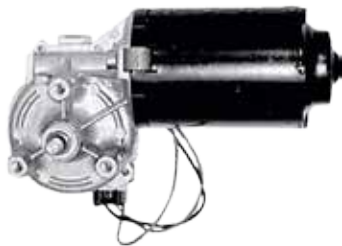

Punto I 93 > 00

**064342313
064342313010**

Motoriduttore

V 12

⊕ = SX

CTR: 1207700