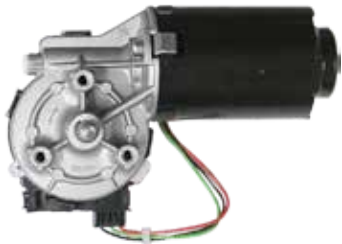

**064014011000
064014011010
1592008650
59200865
77364424**

Motoriduttore

V 12

⊕ = SX

CTR: 1207547

Ducato 244

2001-10 » 2006-01

**064342214
064342214010
9949394**