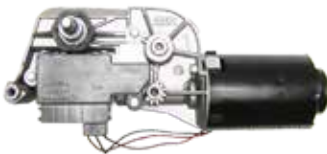

⊗ = SX-DX

CTR: 1207309

Elba
Fiorino II

1991-04 » 1997-10
1992-11 » 2001-05

064342601010
64342601
7756874

Motoriduttore

V 12

⊗ = SX-DX