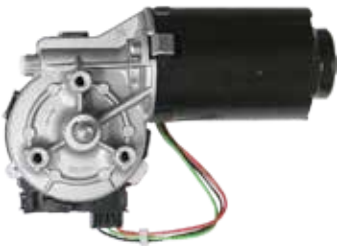

CTR: 1207517

Alfa 156 00>06

064343417010
64343417
9949310

Motoriduttore

V 12

⊗ = SX-DX

CTR: 1207708

156 SW 00>06

CTR: 1207547

Jumper 02>>
 Boxer 02>>

064342214
 064342214010
 9949394

Motoriduttore

V 12

⊗ = SX

CTR: 1257529

Jumper II 04/06>>

Motoriduttore

V 12

⊗ = SX

CTR: 1257541

Nemo SW 04/09>>
 Nemo Furg. 2008>>
 Fiorino 11/07>>
 Qubo 02/08>>
 Bipper 02/08>>

64300015

Motoriduttore

V 12