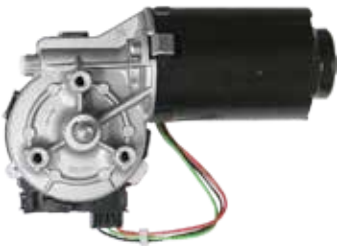

CTR: 1257541

Nemo SW 04/09>>
Nemo Furg. 2008>>
Fiorino 11/07>>
Qubo 02/08>>
Bipper 02/08>>

64300015

Motoriduttore

V 12

⊗ = SX-DX

V

⊗ =

V

⊗ =